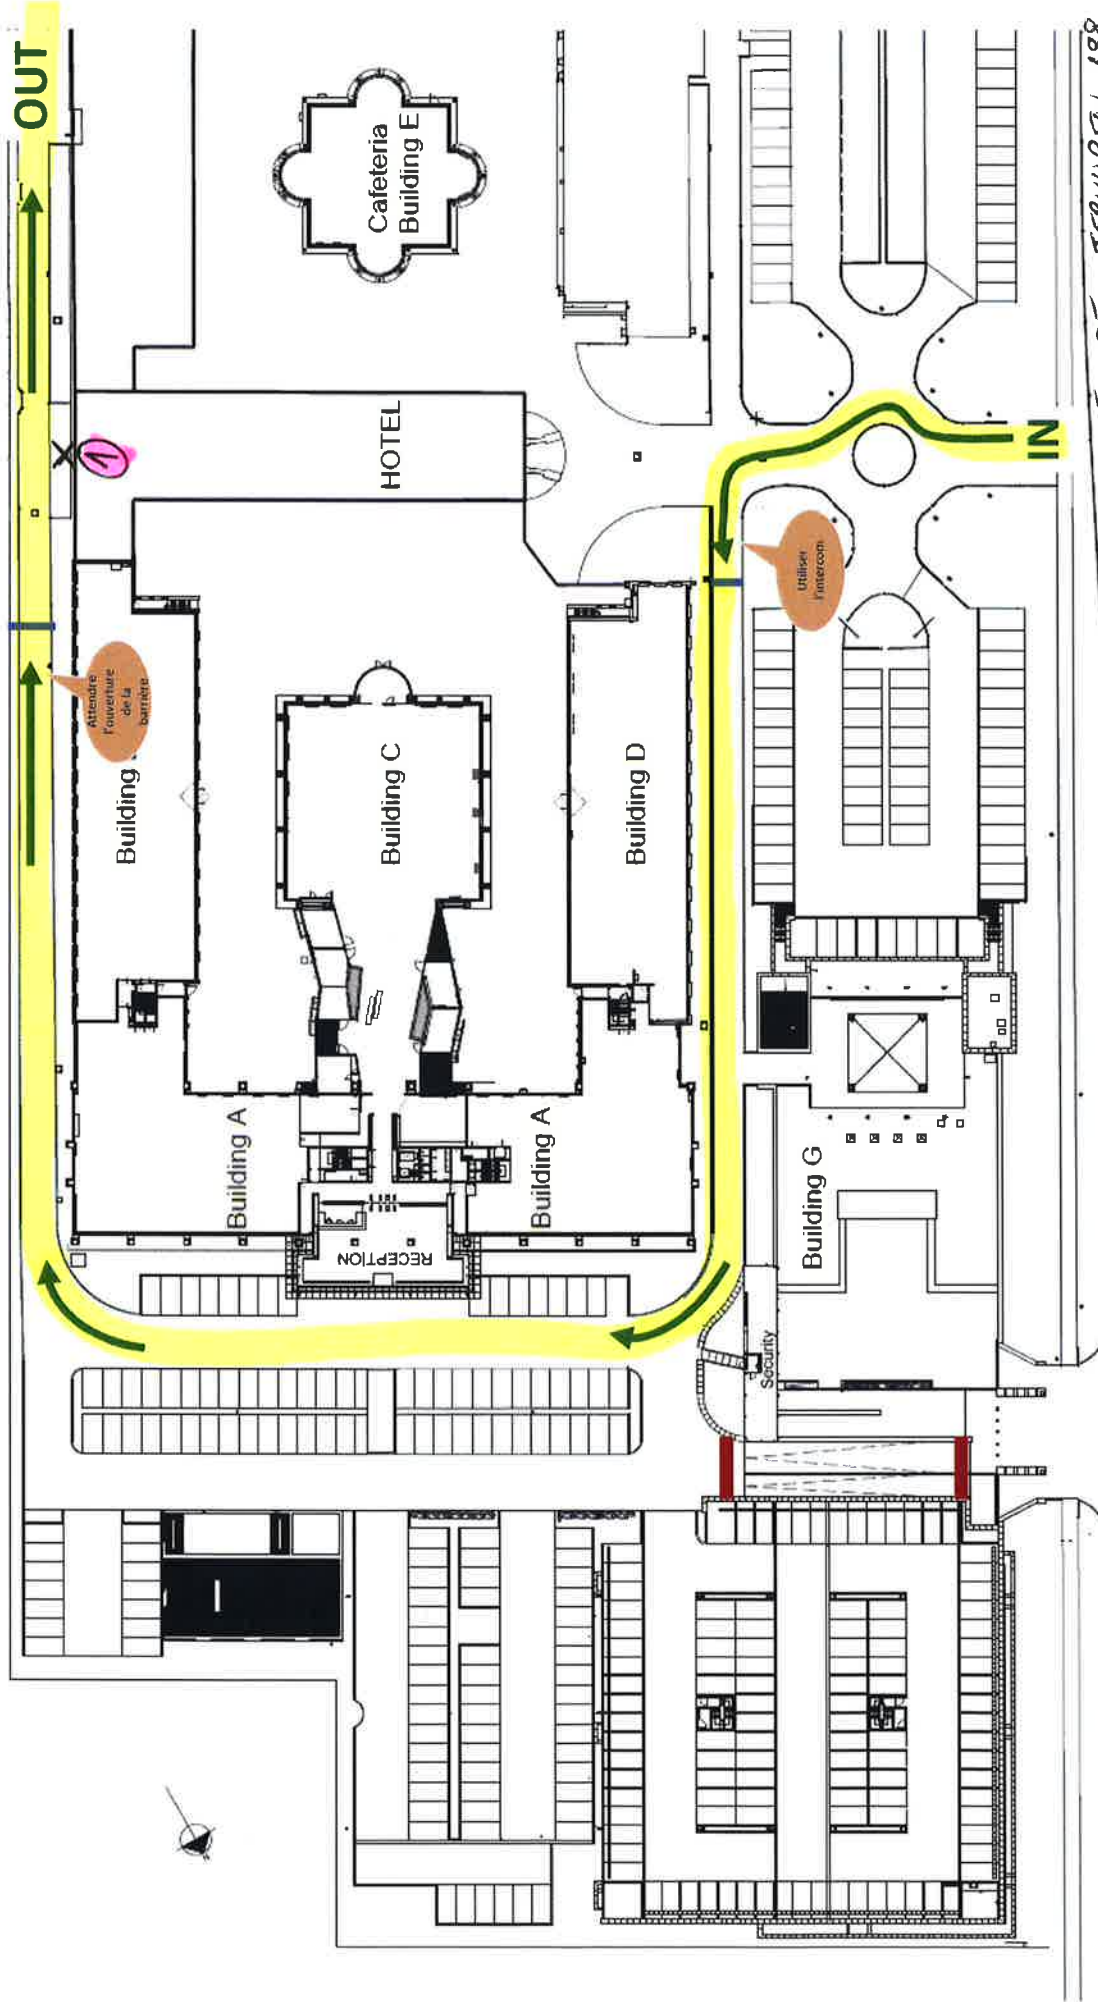

PLAN POUR LIVRAISON A PARTIR DU 16/05/2018
ATTENTION PLUS DE LIVRAISON POSSIBLE DEPUIS DREVE RICHELLE.
MERCI

Martin's Grand Hotel
Chaussée de Tervuren 198
B - 1410 Waterloo
Tel. (02) 352.18.15 - Fax (02) 352.18.88
TVA BE 0422 825 374

CHAUSSEE DE TERVUREN 198

1 LIVRAISON MARTIN'S GRAND HOTEL