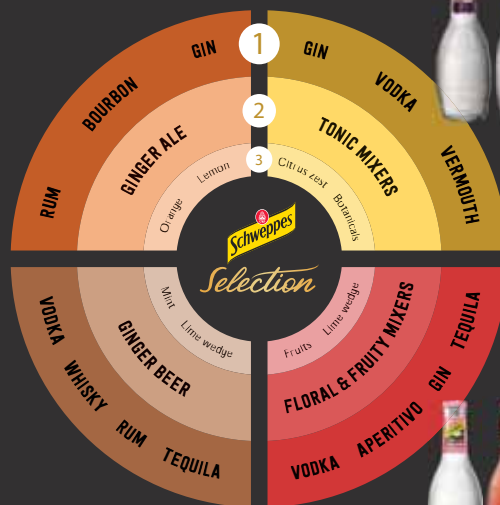

Selection

WHITE PEACH & ELDERFLOWER

To mix with cava, prosecco, rosé aperitif, tequila, gin

GINGER HIGHBALLS

TONIC MIXERS

MULES

FLORAL & FRUITY MIXERS

NEW

SCHWEPPE'S SELECTION WHITE PEACH & ELDERFLOWER

WHITE PEACH SPRITZ

Remplir le verre de glaçons.

10cl (rosé) Cava ou Prosecco
10cl de Schweppes Selection
White Peach & Elderflower

La touche finale:
une tranche
de pêche blanche.

Vul het glas met ijsblokjes.

10cl (rosé) Cava of Prosecco
10cl Schweppes Selection
White Peach & Elderflower

Finishing touch:
schijfje witte perzik.

WHITE PEACH FIZZ N.A.

Remplir le verre de glaçons.

7,5cl d'apéritif rosé sans alcool
(ex. Martini Floreale)
15cl de Schweppes Selection
White Peach & Elderflower